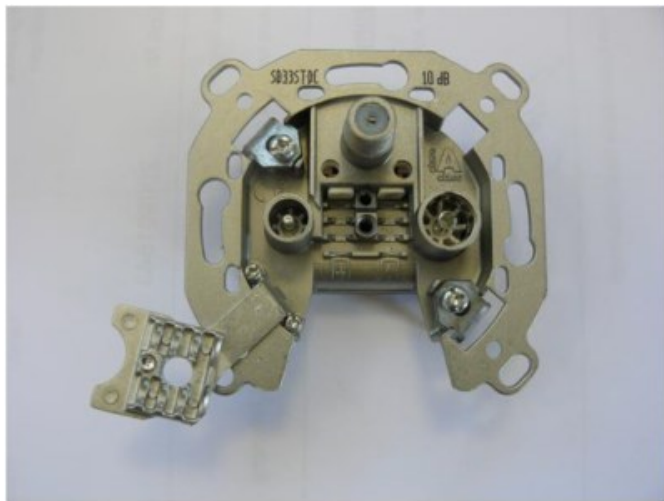

Unsere persönliche Empfehlung für Sie:

Televes SD33ST-DC 3-fach Durchgangsdose

Artikelnummer 9213

Produkt-Highlights

- Innenleiter steckbar - sehr schnelle Montage
- Für Innenleiter 0,65 mm bis 1,1 mm geeignet
- Sehr kleines Gehäuse
- Abgerundete Kanten an der Kabeleinführung
- Breitbandig 4-2400 MHz
- Rückkanaltauglich
- DC-Durchlass (IEC-Buchse/F-Anschluss)
- UNI-Cable tauglich