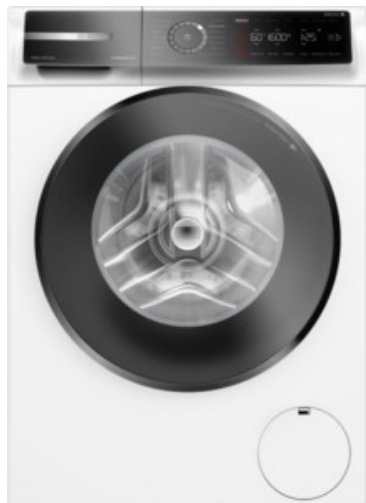

Bernd Brug

Kompetent. Sympathisch. Nah.

Unsere persönliche Empfehlung für Sie:

Bosch WGB2560H0 | weiss

Artikelnummer 18744

Produkt-Highlights

- **Iron Assist:** reduziert Knitterfalten bis zu 50%
- **Dampf-Option:** Weniger bügeln, mehr Zeit für dich
- **Mini Load:** schnelles und effizientes Waschen von Einzelteilen
- **Home Connect:** smart vernetzte Hausgeräte erleichtern den Alltag
- **Easy Start:** wähle mithilfe der Kurzanleitung mühelos das beste Waschprogramm

Produkttyp

- Bauart: Stand-Waschmaschine

Energieeffizienz / Verbrauchswerte

- Energy Label Version: 2019/2014
- Energieeffizienzklasse: A
- Energieeffizienzspektrum: Spektrum [A bis G]
- Schleudereffizienzklasse: A
- Restfeuchte nach dem Schleudervorgang: 43,50 %
- Programmdauer des Eco-Programms: 237 Min.
- Betriebsgeräusch Schleudern: 72 dB(A)
- Geräuschemissionsklasse: A

- gewichteter Wasserverbrauch pro Betriebszyklus (Waschen): 48 l
- gewichteter Energieverbrauch pro 100 Betriebszyklen: 35 kWh

Ausstattung & Technik

- Fassungsvermögen Wäsche: 10 kg
- U/Min. in der max. Schleuderstufe: 1600 Upm
- Trommel-Ausführung: Edelstahl-Trommel, Schontrommel
- Restzeitanzeige
- Handwasch-Programm für Wolle

Gehäuseeigenschaften

- Höhe: 84,50 cm

- Breite: 59,80 cm
- Tiefe: 59 cm
- Gewicht: 82,70 kg
- Breite mit Verpackung: 64 cm
- Höhe mit Verpackung: 88 cm
- Tiefe mit Verpackung: 68 cm
- Gewicht mit Verpackung: 83,50 kg
- Farbe: weiß