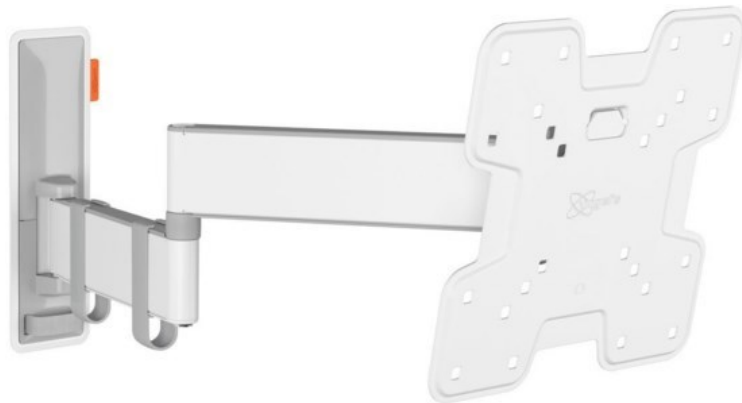

Unsere persönliche Empfehlung für Sie:

Vogels TVM 3245 Full-Motion+ (19-43") | weiss

Artikelnummer 16631

Produkt-Highlights

- Vollbewegliche TV-Wandhalterung für 19-43" Flachbildfernseher
- VESA-Standard: 75mm x 75mm bis 200mm x 200mm
- Drehbar um bis zu 180°
- Neigbar um bis zu 20°
- Bis zu 15 kg (max.) Tragkraft
- Sanfte OneFinger-Bewegung
- Inklusive Kabelklemme: Führen Sie Ihre Kabel vom Fernseher zur Wand
- Konzipiert für den intensiven Gebrauch