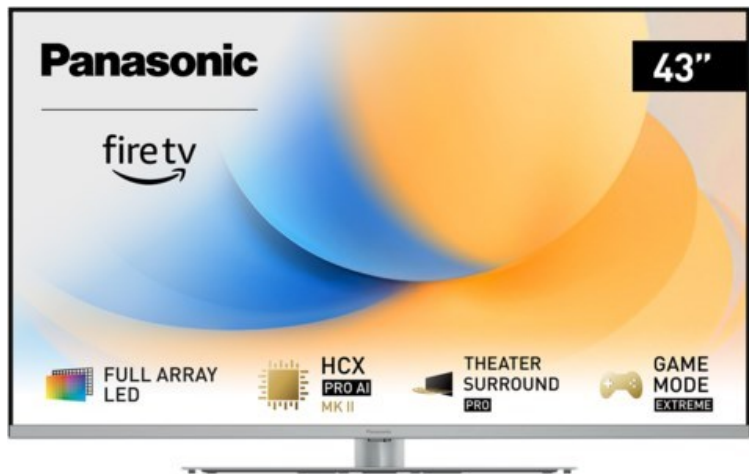

## Panasonic TV-43W93AE6 | silber

Artikelnummer 18613

### Produkt-Highlights

- Full-Array-LED-Hintergrundbeleuchtung mit Dimmung - Hoher Kontrast und Helligkeit, tiefes Schwarz
- HCX PRO AI Processor MK II - Hervorragende Bild- und Tonqualität dank KI-Optimierung und 144 Hz
- Theater Surround Pro - Premium-Heimkino-Sounderlebnis mit verschiedenen Klangmodi und Dolby Atmos®
- Game Mode Extreme - Perfektes Spielerlebnis mit Game Control Board, reduzierter Reaktionszeit, HDMI2.1 VRR/HFR/ALLM
- Multi HDR Ultimate - Unterstützt alle wichtigen HDR-Formate wie Dolby Vision IQ und HDR10+ Adaptive
- Panasonic Premium Fire TV - Intuitive Bedienbarkeit mit personalisierter Bedienung und Empfehlungen für Inhalte

### Bildeigenschaften

- Auflösung: Ultra HD (4K)
- Hintergrundbeleuchtung: LED

### Ausstattung & Technik

- Bildschirmdiagonale: 108 cm
- Bildschirmdiagonale: 43"
- max. Auflösung (Horizontal): 3840

- max. Auflösung (Vertikal): 2160
- Bildfrequenz: 120 Hz
- WLAN Ausstattung: WLAN integriert