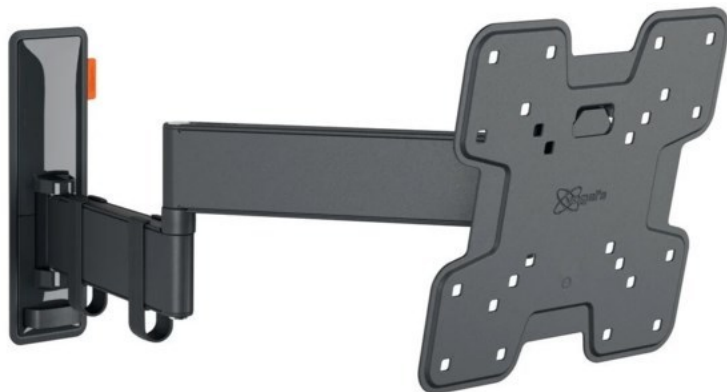

Unsere persönliche Empfehlung für Sie:

Vogels TVM 3245 Full-Motion+ (19-43") | schwarz

Artikelnummer 16630

Produkt-Highlights

- Vollbewegliche TV-Wandhalterung für 19-43" Flachbildfernseher
- VESA-Standard: 75mm x 75mm bis 200mm x 200mm
- Drehbar um bis zu 180°
- Neigbar um bis zu 20°
- Bis zu 15 kg (max.) Tragkraft
- Sanfte OneFinger-Bewegung
- Inklusive Kabelklemme: Führen Sie Ihre Kabel vom Fernseher zur Wand
- Konzipiert für den intensiven Gebrauch