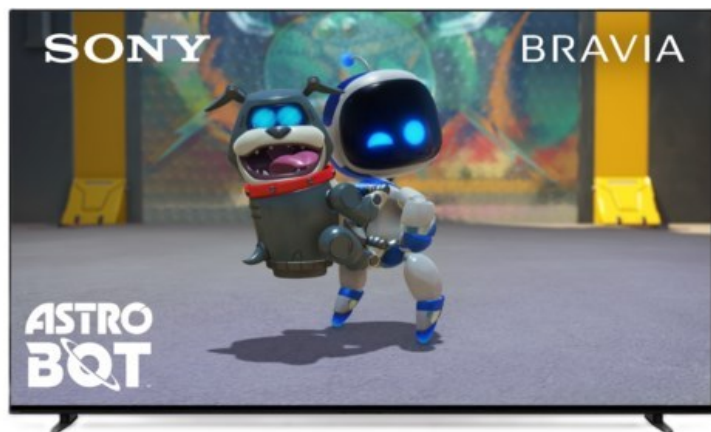

Bernd Brug

Kompetent. Sympathisch. Nah.

Unsere persönliche Empfehlung für Sie:

Sony K-77XR80 | dunkles silber

Artikelnummer 18600

Produkt-Highlights

- Sonys helles OLED-Panel mit über 8 Millionen selbstleuchtenden Pixeln ist der Gipfel der Bildpräzision! Der XR Contrast Booster sorgt für einen naturgetreuen Kontrast, genau wie es die Creator beabsichtigt haben.
- Beim BRAVIA 8 ist der Bildschirm der Lautsprecher - genau wie bei einer Kinoleinwand! Voice Zoom 3 verbessert die Dialoge, und 3D Surround Upscaling sorgt für Surround Sound.
- Das eigene Zuhause in ein BRAVIA Kino verwandeln! Sony Soundbars mit 360 Spatial Sound Mapping erzeugen Phantom-Lautsprecher in einem kinoreifen Layout; Acoustic Center Sync sorgt für eine beeindruckende audiovisuelle Abstimmung.
- Der BRAVIA 8 steht im Mittelpunkt und fügt sich harmonisch in die Inneneinrichtung ein. Der 4-Wege-Standfuß bietet echte Flexibilität. Die wiederaufladbare Eco Fernbedienung ist hintergrundbeleuchtet und perfekt für Filmabende.
- Auf diesem Google TV sind über 10.000 Apps und Spiele verfügbar, außerdem gibt es Voice Search, Apple AirPlay 2 und Chromecast built-in.
- HDMI 2.1-Gaming-Funktionen sind enthalten (4K/120fps, VRR, ALLM) und das Gaming Menü bietet alle wichtigen Funktionen an einem Ort. PS5®-Benutzer können zusätzliche Gaming-Funktionen freischalten. Mit PS Remote Play kann man von überall aus spielen.
- SONY PICTURES CORE - In der SONY PICTURES CORE App 15 Filme einlösen, mit 24 Monaten Streaming. Von IMAX® Enhanced bis Dolby Atmos® - es gibt keinen besseren Weg zu sehen, wie unglaublich Filme auf dem BRAVIA 8 sind!

Bildeigenschaften

- Auflösung: Ultra HD (4K)
- HDR Wiedergabe

Ausstattung & Technik

- Bildschirmdiagonale: 195 cm
- Bildschirmdiagonale: 77"

- max. Auflösung (Horizontal): 3840
- max. Auflösung (Vertikal): 2160
- Bildfrequenz: 120 Hz
- WLAN Ausstattung: WLAN integriert