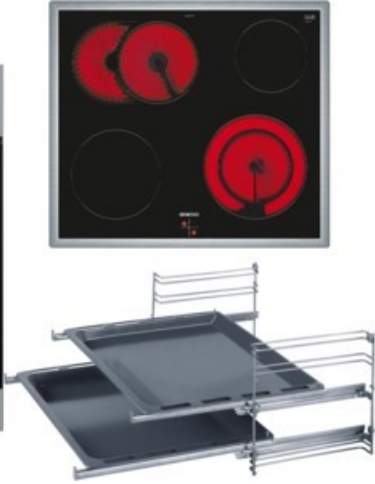

## Siemens EQ110KS2EB | edelstahl + edelstahl

Artikelnummer 18283

A

### Produkt-Highlights

- Schneller zur gewünschten Backtemperatur - Schnelllaufheizung.
- Hochwertige Beschichtung für einfache Reinigung - granit Glanz-Emaille.
- Perfekte Backergebnisse auf bis zu 3 Ebenen dank innovativer Wärmeverteilung - 3D-Heißluft Plus.
- Platz auch für große Pfannen und Töpfe dank 21 cm Zweikreis-Kochzone.
- Platz für große Bratpfannen - zuschaltbare Bräterzone.
- Bedienung der Kochzonen über die Drehwähler am Einbaupanel.
- Inkl. HZ438201, Teleskopauszug, 2-fach