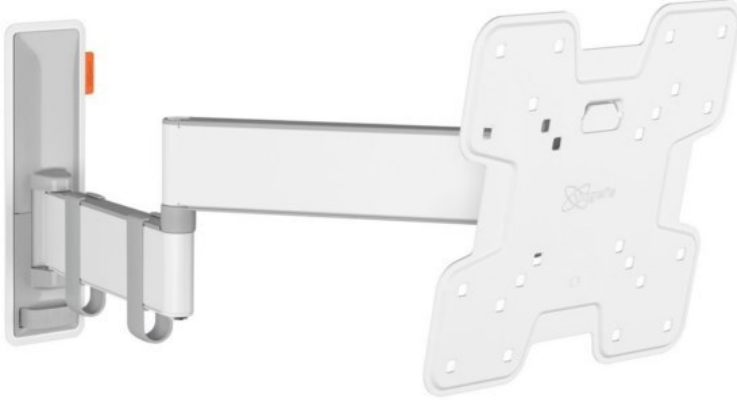

Unsere persönliche Empfehlung für Sie:

Vogels TVM 3245 Full-Motion+ (19-43") | weiss

Artikelnummer 16631

Produkt-Highlights

- Vollbewegliche TV-Wandhalterung für 19-43" Flachbildfernseher
- VESA-Standard: 75mm x 75mm bis 200mm x 200mm
- Drehbar um bis zu 180°
- Neigbar um bis zu 20°
- Bis zu 15 kg (max.) Tragkraft
- Sanfte OneFinger-Bewegung
- Inklusive Kabelklemme: Führen Sie Ihre Kabel vom Fernseher zur Wand
- Konzipiert für den intensiven Gebrauch