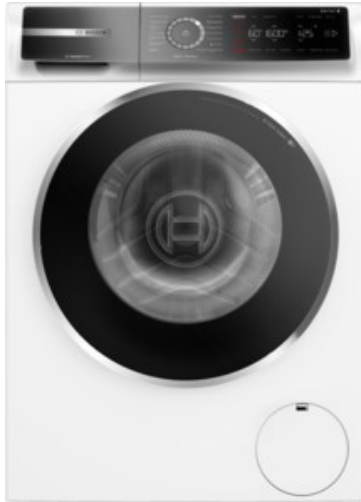

Bernd Brug

Kompetent. Sympathisch. Nah.

Unsere persönliche Empfehlung für Sie:

Bosch WGB2440H0 | weiss

Artikelnummer 17849

Produkt-Highlights

- **Iron Assist:** reduziert Knitterfalten bis zu 50%.
- **Home Connect:** Smart vernetzte Hausgeräte erleichtern den Alltag.
- **Mini Load:** schnelles und effizientes Waschen von Einzelteilen
- Mit Easy Start schnell zum optimalen Waschprogramm.
- **Fernüberwachung und Steuerung:** Kontrolliere und bediene deine Waschmaschine von unterwegs.

Produkttyp

- Bauart: Stand-Waschmaschine

Energieeffizienz / Verbrauchswerte

- Energy Label Version: 2019/2014
- Energieeffizienzklasse: A
- Energieeffizienzspektrum: Spektrum [A bis G]
- Schleudereffizienzklasse: B
- Programmdauer des Eco-Programms: 228 Min.
- Betriebsgeräusch Schleudern: 70 dB(A)
- Geräuschemissionsklasse: A
- gewichteter Wasserverbrauch pro Betriebszyklus (Waschen): 50 l

- gewichteter Energieverbrauch pro 100 Betriebszyklen: 40 kWh

Ausstattung & Technik

- Fassungsvermögen Wäsche: 9 kg
- U/Min. in der max. Schleuderstufe: 1400 Upm
- Trommel-Ausführung: Edelstahl-Trommel, Schontrommel
- Startzeitvorwahl
- Restzeitanzeige
- Handwasch-Programm für Wolle

Gehäuseeigenschaften

- Höhe: 84,50 cm

- Breite: 59,80 cm
- Tiefe: 59 cm
- Gewicht: 82,60 kg
- Breite mit Verpackung: 64 cm
- Höhe mit Verpackung: 87,50 cm
- Tiefe mit Verpackung: 67,50 cm
- Gewicht mit Verpackung: 83,60 kg
- Farbe: weiß