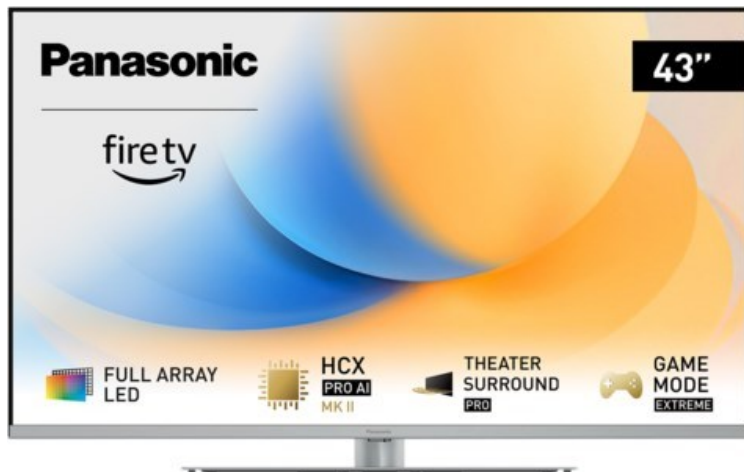

## Panasonic TV-43W93AE6 | silber

Artikelnummer 18613

### Produkt-Highlights

- Full-Array-LED-Hintergrundbeleuchtung mit Dimmung - Hoher Kontrast und Helligkeit, tiefes Schwarz
- HCX PRO AI Processor MK II - Hervorragende Bild- und Tonqualität dank KI-Optimierung und 144 Hz
- Theater Surround Pro - Premium-Heimkino-Sounderlebnis mit verschiedenen Klangmodi und Dolby Atmos®
- Game Mode Extreme - Perfektes Spielerlebnis mit Game Control Board, reduzierter Reaktionszeit, HDMI2.1 VRR/HFR/ALLM
- Multi HDR Ultimate - Unterstützt alle wichtigen HDR-Formate wie Dolby Vision IQ und HDR10+ Adaptive
- Panasonic Premium Fire TV - Intuitive Bedienbarkeit mit personalisierter Bedienung und Empfehlungen für Inhalte

### Bildeigenschaften

- Auflösung: Ultra HD (4K)
- Hintergrundbeleuchtung: LED

### Ausstattung & Technik

- Bildschirmdiagonale: 108 cm
- Bildschirmdiagonale: 43"
- max. Auflösung (Horizontal): 3840

- max. Auflösung (Vertikal): 2160
- Bildfrequenz: 120 Hz
- WLAN Ausstattung: WLAN integriert