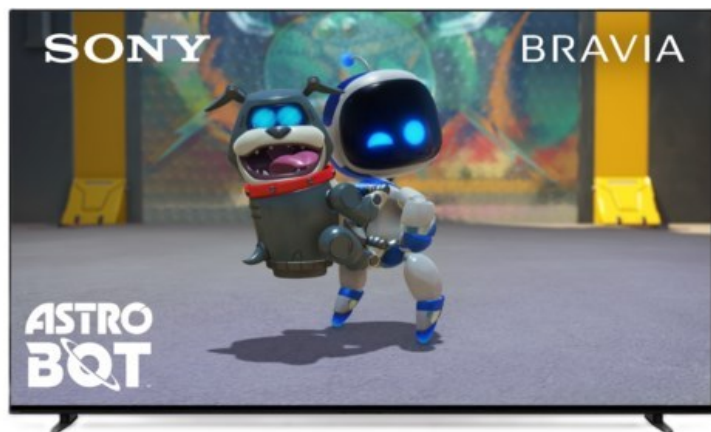

Bernd Brug

Kompetent. Sympathisch. Nah.

Unsere persönliche Empfehlung für Sie:

Sony K-65XR80 | dunkles silber

Artikelnummer 18599

Produkt-Highlights

- Sonys helles OLED-Panel mit über 8 Millionen selbstleuchtenden Pixeln ist der Gipfel der Bildpräzision! Der XR Contrast Booster sorgt für einen naturgetreuen Kontrast, genau wie es die Creator beabsichtigt haben.
- Beim BRAVIA 8 ist der Bildschirm der Lautsprecher - genau wie bei einer Kinoleinwand! Voice Zoom 3 verbessert die Dialoge, und 3D Surround Upscaling sorgt für Surround Sound.
- Das eigene Zuhause in ein BRAVIA Kino verwandeln! Sony Soundbars mit 360 Spatial Sound Mapping erzeugen Phantom-Lautsprecher in einem kinoreifen Layout; Acoustic Center Sync sorgt für eine beeindruckende audiovisuelle Abstimmung.
- Der BRAVIA 8 steht im Mittelpunkt und fügt sich harmonisch in die Inneneinrichtung ein. Der 4-Wege-Standfuß bietet echte Flexibilität. Die wiederaufladbare Eco Fernbedienung ist hintergrundbeleuchtet und perfekt für Filmabende.
- Auf diesem Google TV sind über 10.000 Apps und Spiele verfügbar, außerdem gibt es Voice Search, Apple AirPlay 2 und Chromecast built-in.
- HDMI 2.1-Gaming-Funktionen sind enthalten (4K/120fps, VRR, ALLM) und das Gaming Menü bietet alle wichtigen Funktionen an einem Ort. PS5®-Benutzer können zusätzliche Gaming-Funktionen freischalten. Mit PS Remote Play kann man von überall aus spielen.
- SONY PICTURES CORE - In der SONY PICTURES CORE App 15 Filme einlösen, mit 24 Monaten Streaming. Von IMAX® Enhanced bis Dolby Atmos® - es gibt keinen besseren Weg zu sehen, wie unglaublich Filme auf dem BRAVIA 8 sind!

Bildeigenschaften

- Auflösung: Ultra HD (4K)
- HDR Wiedergabe

Ausstattung & Technik

- Bildschirmdiagonale: 164 cm
- Bildschirmdiagonale: 65"

- max. Auflösung (Horizontal): 3840
- max. Auflösung (Vertikal): 2160
- Bildfrequenz: 120 Hz
- WLAN Ausstattung: WLAN integriert