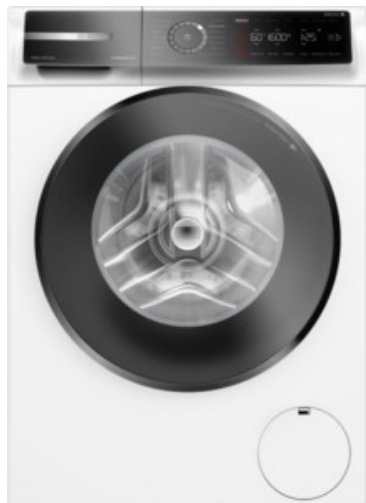

Bernd Brug

Kompetent. Sympathisch. Nah.

Unsere persönliche Empfehlung für Sie:

Bosch WGB2560H0 | weiss

Artikelnummer 18744

Produkt-Highlights

- **Iron Assist:** reduziert Knitterfalten bis zu 50%
- **Dampf-Option:** Weniger bügeln, mehr Zeit für dich
- **Mini Load:** schnelles und effizientes Waschen von Einzelteilen
- **Home Connect:** smart vernetzte Hausgeräte erleichtern den Alltag
- **Easy Start:** wähle mithilfe der Kurzanleitung mühelos das beste Waschprogramm

Produkttyp

- Bauart: Stand-Waschmaschine

Energieeffizienz / Verbrauchswerte

- Energy Label Version: 2019/2014
- Energieeffizienzklasse: A
- Energieeffizienzspektrum: Spektrum [A bis G]
- Schleudereffizienzklasse: A
- Restfeuchte nach dem Schleudervorgang: 43,50 %
- Programmdauer des Eco-Programms: 237 Min.
- Betriebsgeräusch Schleudern: 72 dB(A)
- Geräuschemissionsklasse: A

- gewichteter Wasserverbrauch pro Betriebszyklus (Waschen): 48 l
- gewichteter Energieverbrauch pro 100 Betriebszyklen: 35 kWh

Ausstattung & Technik

- Fassungsvermögen Wäsche: 10 kg
- U/Min. in der max. Schleuderstufe: 1600 Upm
- Trommel-Ausführung: Edelstahl-Trommel, Schontrommel
- Restzeitanzeige
- Handwasch-Programm für Wolle

Gehäuseeigenschaften

- Höhe: 84,50 cm

- Breite: 59,80 cm
- Tiefe: 59 cm
- Gewicht: 82,70 kg
- Breite mit Verpackung: 64 cm
- Höhe mit Verpackung: 88 cm
- Tiefe mit Verpackung: 68 cm
- Gewicht mit Verpackung: 83,50 kg
- Farbe: weiß

Händler-Kontaktdaten:

Bernd Brug
Asbacher Straße 13b
53562 St. Katharinen
02645 02645972607
info@bb-ec.de
www.IQ-brug.de

Ihr Ansprechpartner:

Bernd Brug
info@bb-ec.de