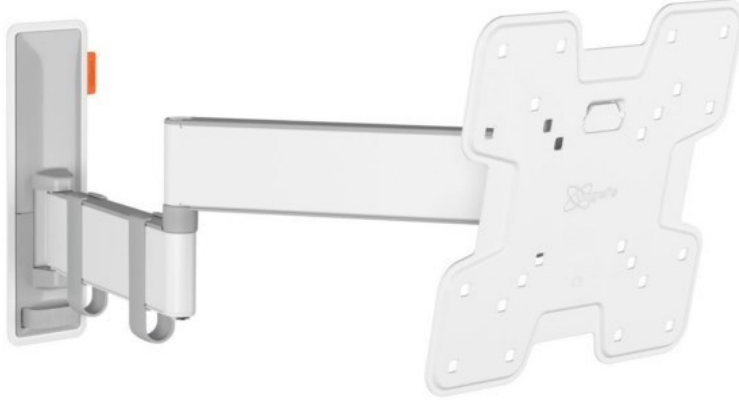

Bernd Brug

Kompetent. Sympathisch. Nah.

Unsere persönliche Empfehlung für Sie:

Vogels TVM 3245 Full-Motion+ (19-43") | weiss

Artikelnummer 16631

Produkt-Highlights

- Vollbewegliche TV-Wandhalterung für 19-43" Flachbildfernseher
- VESA-Standard: 75mm x 75mm bis 200mm x 200mm
- Drehbar um bis zu 180°
- Neigbar um bis zu 20°
- Bis zu 15 kg (max.) Tragkraft
- Sanfte OneFinger-Bewegung
- Inklusive Kabelklemme: Führen Sie Ihre Kabel vom Fernseher zur Wand
- Konzipiert für den intensiven Gebrauch