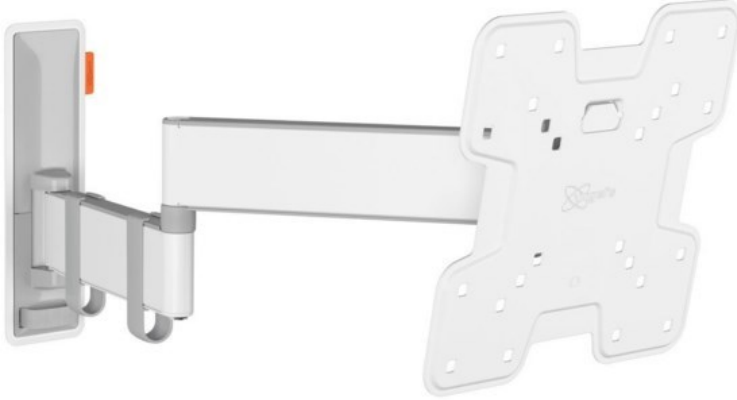

Bernd Brug

Kompetent. Sympathisch. Nah.

Unsere persönliche Empfehlung für Sie:

Vogels TVM 3245 Full-Motion+ (19-43") | weiss

Artikelnummer 16631

Produkt-Highlights

- Vollbewegliche TV-Wandhalterung für 19-43" Flachbildfernseher
- VESA-Standard: 75mm x 75mm bis 200mm x 200mm
- Drehbar um bis zu 180°
- Neigbar um bis zu 20°
- Bis zu 15 kg (max.) Tragkraft
- Sanfte OneFinger-Bewegung
- Inklusive Kabelklemme: Führen Sie Ihre Kabel vom Fernseher zur Wand
- Konzipiert für den intensiven Gebrauch