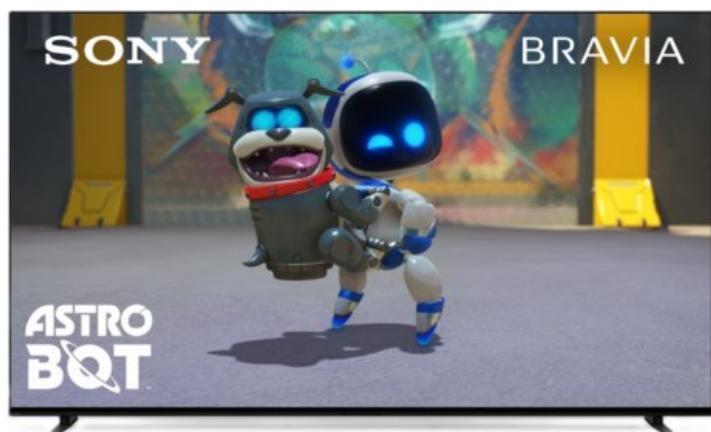

## Sony K-65XR80 | dunkles silber

Artikelnummer 18599

### Produkt-Highlights

- Sonys helles OLED-Panel mit über 8 Millionen selbstleuchtenden Pixeln ist der Gipfel der Bildpräzision! Der XR Contrast Booster sorgt für einen naturgetreuen Kontrast, genau wie es die Creator beabsichtigt haben.
- Beim BRAVIA 8 ist der Bildschirm der Lautsprecher - genau wie bei einer Kinoleinwand! Voice Zoom 3 verbessert die Dialoge, und 3D Surround Upscaling sorgt für Surround Sound.
- Das eigene Zuhause in ein BRAVIA Kino verwandeln! Sony Soundbars mit 360 Spatial Sound Mapping erzeugen Phantom-Lautsprecher in einem kinoreifen Layout; Acoustic Center Sync sorgt für eine beeindruckende audiovisuelle Abstimmung.
- Der BRAVIA 8 steht im Mittelpunkt und fügt sich harmonisch in die Inneneinrichtung ein. Der 4-Wege-Standfuß bietet echte Flexibilität. Die wiederaufladbare Eco Fernbedienung ist hintergrundbeleuchtet und perfekt für Filmabende.
- Auf diesem Google TV sind über 10.000 Apps und Spiele verfügbar, außerdem gibt es Voice Search, Apple AirPlay 2 und Chromecast built-in.
- HDMI 2.1-Gaming-Funktionen sind enthalten (4K/120fps, VRR, ALLM) und das Gaming Menü bietet alle wichtigen Funktionen an einem Ort. PS5®-Benutzer können zusätzliche Gaming-Funktionen freischalten. Mit PS Remote Play kann man von überall aus spielen.
- SONY PICTURES CORE - In der SONY PICTURES CORE App 15 Filme einlösen, mit 24 Monaten Streaming. Von IMAX® Enhanced bis Dolby Atmos® - es gibt keinen besseren Weg zu sehen, wie unglaublich Filme auf dem BRAVIA 8 sind!