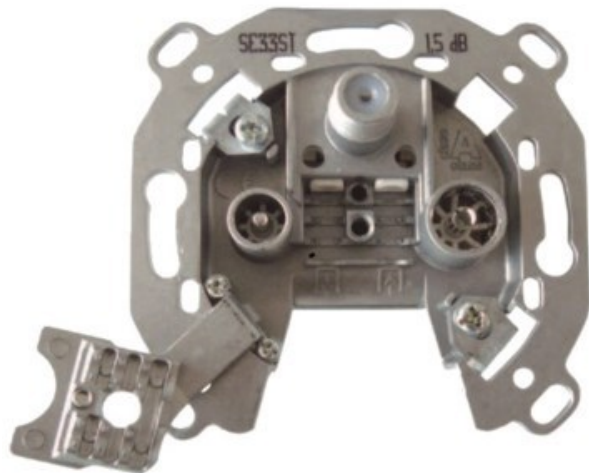

Unsere persönliche Empfehlung für Sie:

Televes 3-fach Stichleitungsdose

Artikelnummer 3705

Produkt-Highlights

- Innenleiter steckbar - sehr schnelle Montage
- Für Innenleiter 0,65 mm bis 1,1 mm geeignet
- Sehr kleines Gehäuse
- Abgerundete Kanten an der Kabeleinführung
- Breitbandig 4-2400 MHz
- Rückkanaltauglich
- DC-Durchlass (IEC-Buchse/F-Anschluss)
- UNI-Cable tauglich