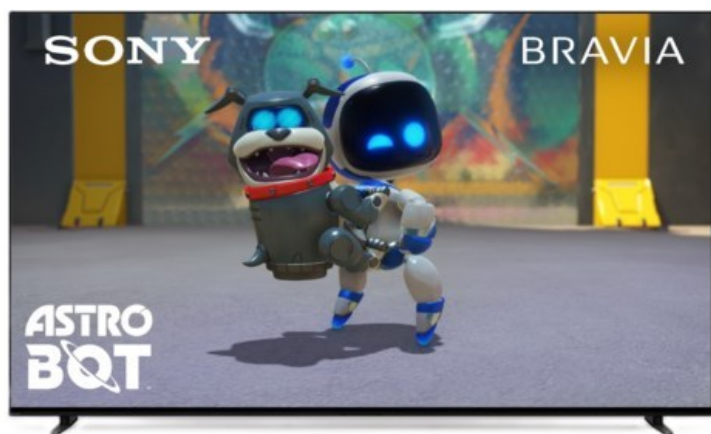

Bernd Brug

Kompetent. Sympathisch. Nah.

Unsere persönliche Empfehlung für Sie:

Sony K-55XR80 | dunkles silber

Artikelnummer 18598

Produkt-Highlights

- Sonys helles OLED-Panel mit über 8 Millionen selbstleuchtenden Pixeln ist der Gipfel der Bildpräzision! Der XR Contrast Booster sorgt für einen naturgetreuen Kontrast, genau wie es die Creator beabsichtigt haben.
- Beim BRAVIA 8 ist der Bildschirm der Lautsprecher - genau wie bei einer Kinoleinwand! Voice Zoom 3 verbessert die Dialoge, und 3D Surround Upscaling sorgt für Surround Sound.
- Das eigene Zuhause in ein BRAVIA Kino verwandeln! Sony Soundbars mit 360 Spatial Sound Mapping erzeugen Phantom-Lautsprecher in einem kinoreifen Layout; Acoustic Center Sync sorgt für eine beeindruckende audiovisuelle Abstimmung.
- Der BRAVIA 8 steht im Mittelpunkt und fügt sich harmonisch in die Inneneinrichtung ein. Der 4-Wege-Standfuß bietet echte Flexibilität. Die wiederaufladbare Eco Fernbedienung ist hintergrundbeleuchtet und perfekt für Filmabende.
- Auf diesem Google TV sind über 10.000 Apps und Spiele verfügbar, außerdem gibt es Voice Search, Apple AirPlay 2 und Chromecast built-in.
- HDMI 2.1-Gaming-Funktionen sind enthalten (4K/120fps, VRR, ALLM) und das Gaming Menü bietet alle wichtigen Funktionen an einem Ort. PS5®-Benutzer können zusätzliche Gaming-Funktionen freischalten. Mit PS Remote Play kann man von überall aus spielen.
- SONY PICTURES CORE - In der SONY PICTURES CORE App 15 Filme einlösen, mit 24 Monaten Streaming. Von IMAX® Enhanced bis Dolby Atmos® - es gibt keinen besseren Weg zu sehen, wie unglaublich Filme auf dem BRAVIA 8 sind!

Bildeigenschaften

- Auflösung: Ultra HD (4K)
- HDR Wiedergabe

Ausstattung & Technik

- Bildschirmdiagonale: 139 cm
- Bildschirmdiagonale: 55"

- max. Auflösung (Horizontal): 3840
- max. Auflösung (Vertikal): 2160
- Bildfrequenz: 120 Hz
- WLAN Ausstattung: WLAN integriert