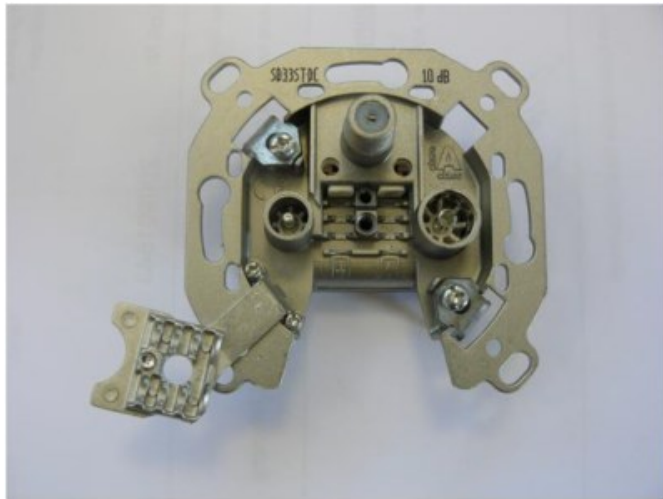

Unsere persönliche Empfehlung für Sie:

Televes SD33ST-DC 3-fach Durchgangsdose

Artikelnummer 9213

Produkt-Highlights

- Innenleiter steckbar - sehr schnelle Montage
- Für Innenleiter 0,65 mm bis 1,1 mm geeignet
- Sehr kleines Gehäuse
- Abgerundete Kanten an der Kabeleinführung
- Breitbandig 4-2400 MHz
- Rückkanaltauglich
- DC-Durchlass (IEC-Buchse/F-Anschluss)
- UNI-Cable tauglich