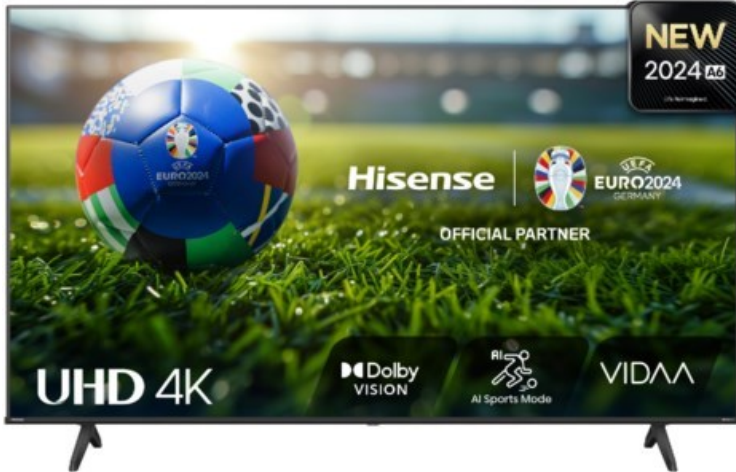

Bernd Brug

Kompetent. Sympathisch. Nah.

Unsere persönliche Empfehlung für Sie:

Hisense 43A6N

Artikelnummer 18669

Produkt-Highlights

- 4K UHD LED-TV mit Local Dimming
- Dolby Vision
- HDR10+ & Filmmaker Modus
- UHD AI Upscaling Technologie
- Personalisierbare VIDAA U7.6 Smart TV Benutzeroberfläche
- alexa built-in & VIDAA Voice Sprachassistenten
- Game Mode Plus
- Content Share (Android / iOS) & VIDAA (Mobile App für Android / iOS)
- DVB-T2/-C/-S2 Triple Tuner, 3x HDMI 2.1, 2x USB, CI+, A/V-Eingang (Composite), Digitaler Audio-Ausgang (S/PDIF), LAN, WLAN & Bluetooth integriert

Bildeigenschaften

- Auflösung: Ultra HD (4K)
- Hintergrundbeleuchtung: LED
- HDR 10+ Wiedergabe

Ausstattung & Technik

- Bildschirmdiagonale: 108 cm

- Bildschirmdiagonale: 43"
- max. Auflösung (Horizontal): 3840
- max. Auflösung (Vertikal): 2160
- WLAN Ausstattung: WLAN integriert