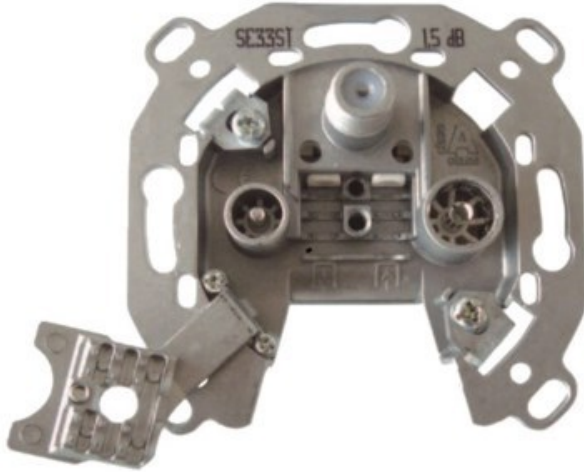

Bernd Brug

Kompetent. Sympathisch. Nah.

Unsere persönliche Empfehlung für Sie:

Televes 3-fach Stichleitungsdose

Artikelnummer 3705

Produkt-Highlights

- Innenleiter steckbar - sehr schnelle Montage
- Für Innenleiter 0,65 mm bis 1,1 mm geeignet
- Sehr kleines Gehäuse
- Abgerundete Kanten an der Kabeleinführung
- Breitbandig 4-2400 MHz
- Rückkanaltauglich
- DC-Durchlass (IEC-Buchse/F-Anschluss)
- UNI-Cable tauglich