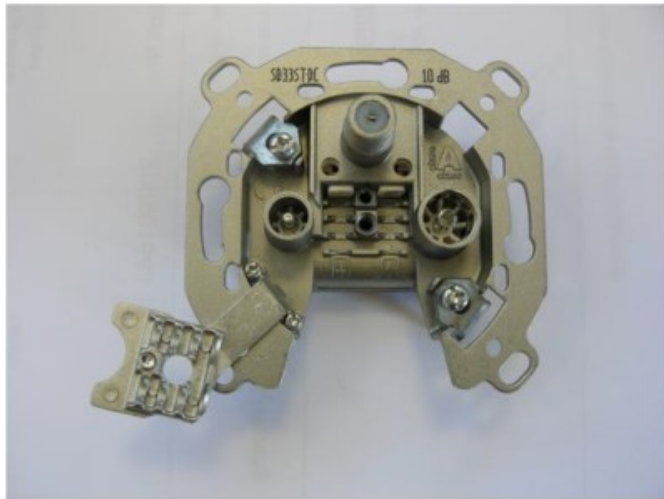

Unsere persönliche Empfehlung für Sie:

Televes SD33ST-DC 3-fach Durchgangsdose

Artikelnummer 9213

Produkt-Highlights

- Innenleiter steckbar - sehr schnelle Montage
- Für Innenleiter 0,65 mm bis 1,1 mm geeignet
- Sehr kleines Gehäuse
- Abgerundete Kanten an der Kabeleinführung
- Breitbandig 4-2400 MHz
- Rückkanaltauglich
- DC-Durchlass (IEC-Buchse/F-Anschluss)
- UNI-Cable tauglich