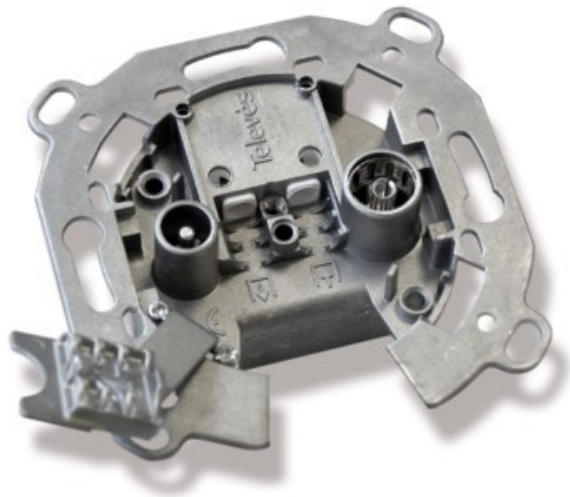

Unsere persönliche Empfehlung für Sie:

Televes UD2410ST Durchgangsdose

Artikelnummer 4572

Produkt-Highlights

- Innenleiter steckbar
- Für Innenleiter 0,65 mm bis 1,1 mm geeignet
- Sehr kleines Gehäuse
- Abgerundete Kanten an der Kabeleinführung
- Breitbandig 4-2400 MHz
- RK-tauglich
- DC-Durchlass
- UNI-Cable tauglich