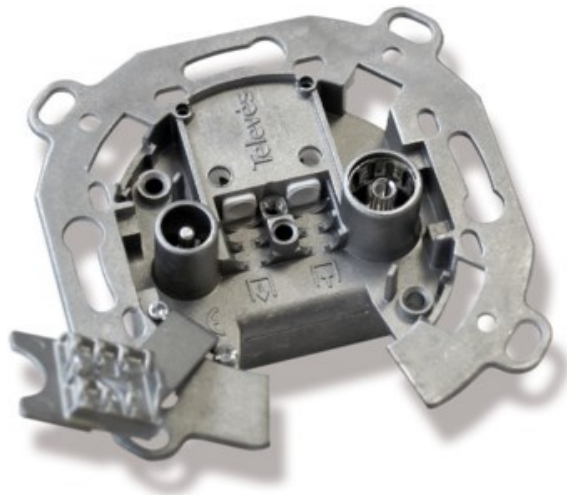

Unsere persönliche Empfehlung für Sie:

Televes UD2410ST Durchgangsdose

Artikelnummer 4572

Produkt-Highlights

- Innenleiter steckbar
- Für Innenleiter 0,65 mm bis 1,1 mm geeignet
- Sehr kleines Gehäuse
- Abgerundete Kanten an der Kabeleinführung
- Breitbandig 4-2400 MHz
- RK-tauglich
- DC-Durchlass
- UNI-Cable tauglich