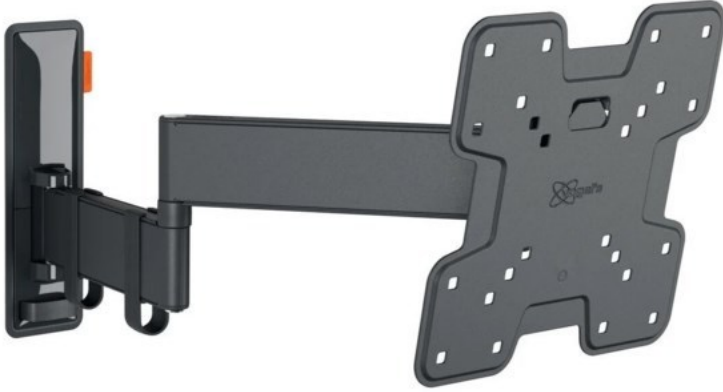

Bernd Brug

Kompetent. Sympathisch. Nah.

Unsere persönliche Empfehlung für Sie:

Vogels TVM 3245 Full-Motion+ (19-43") | schwarz

Artikelnummer 16630

Produkt-Highlights

- Vollbewegliche TV-Wandhalterung für 19-43" Flachbildfernseher
- VESA-Standard: 75mm x 75mm bis 200mm x 200mm
- Drehbar um bis zu 180°
- Neigbar um bis zu 20°
- Bis zu 15 kg (max.) Tragkraft
- Sanfte OneFinger-Bewegung
- Inklusive Kabelklemme: Führen Sie Ihre Kabel vom Fernseher zur Wand
- Konzipiert für den intensiven Gebrauch