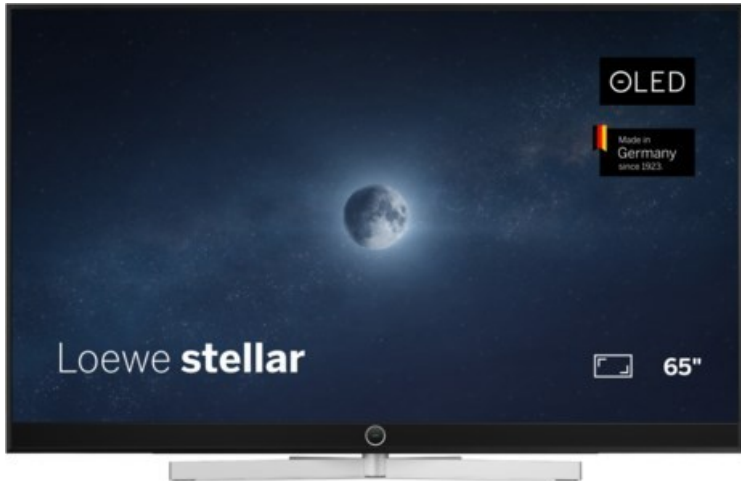

Fernseh Janott - Der Fernsehmann

Kompetent. Sympathisch. Nah.

Unsere persönliche Empfehlung für Sie:

Loewe stellar 65 dr+ (ti) | alu black/lava

Artikelnummer 18907

Produkt-Highlights

- Ultra HD OLED Panel mit MLA (Micro Lens Array) & META-Technologie
- Loewe dual channel dr+ mit SSD für Multi-View und Multi-Recording
- Flexible Anschlüsse mit HDMI 2.1 und 144 Hz VRR für schnelles Konsolen-Gaming
- HDR10+ Adaptive Unterstützung
- Super-schnelles und smartes Loewe os mit App-Store und Zugriff eine großen Vielfalt an Video-on-Demand-Diensten für jeden Markt, darunter z.B. Netflix, Disney+, Samsung TV Plus, HD+, Magenta TV und vieles mehr
- 360° Craft-Design mit gebürstetem Alu und cleveren Konstruktionsdetails
- Dezentes Loewe magic.light und Bodenstandfuß mit magic.motion
- Loewe stellar mini Fernbedienung mit Bluetooth und Sprachsteuerung, inklusive Alexa Skills und Bixby
- Miracast, Apple Airplay und Samsung SmartThings Unterstützung

Produkttyp

- Technologie: OLED

Energieeffizienz / Verbrauchswerte

- Energy Label Version: 2019/2013
- Energieeffizienzklasse: E
- Energieeffizienzspektrum: Spektrum [A bis G]
- Energieverbrauch (kWh/1.000h): 77 kWh/1000h
- Energieverbrauch (HDR-Wiedergabe) (kWh/1.000h): 92 kWh/1000h
- Energieeffizienzklasse (HDR-Wiedergabe): F

Bildeigenschaften

- Auflösung: Ultra HD (4K)
- Bildoptimierung: HDR 10+ Adaptive, Dolby Vision

Ausstattung & Technik

- Bildschirmdiagonale: 164 cm
- Bildschirmdiagonale: 65"
- max. Auflösung (Horizontal): 3840
- max. Auflösung (Vertikal): 2160
- Festplattenrekorder
- WLAN Ausstattung: WLAN integriert