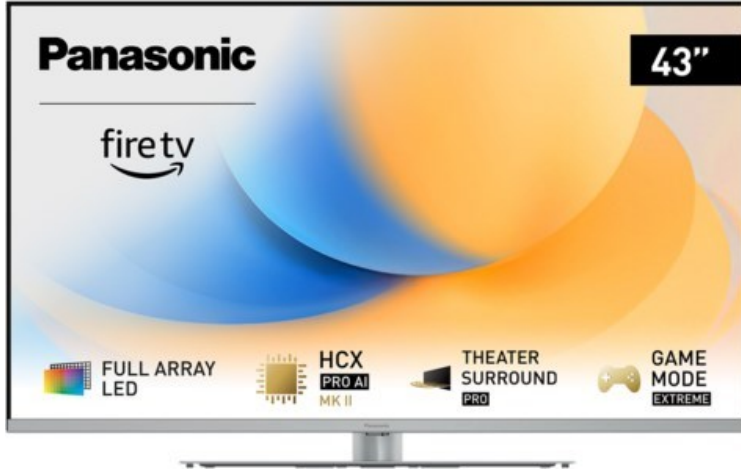

Fernseh Janott - Der Fernsehmann

Kompetent. Sympathisch. Nah.

Unsere persönliche Empfehlung für Sie:

Panasonic TV-43W93AE6 | silber

Artikelnummer 18613

Produkt-Highlights

- Full-Array-LED-Hintergrundbeleuchtung mit Dimmung - Hoher Kontrast und Helligkeit, tiefes Schwarz
- HCX PRO AI Processor MK II - Hervorragende Bild- und Tonqualität dank KI-Optimierung und 144 Hz
- Theater Surround Pro - Premium-Heimkino-Sounderlebnis mit verschiedenen Klangmodi und Dolby Atmos®
- Game Mode Extreme - Perfektes Spielerlebnis mit Game Control Board, reduzierter Reaktionszeit, HDMI2.1 VRR/HFR/ALLM
- Multi HDR Ultimate - Unterstützt alle wichtigen HDR-Formate wie Dolby Vision IQ und HDR10+ Adaptive
- Panasonic Premium Fire TV - Intuitive Bedienbarkeit mit personalisierter Bedienung und Empfehlungen für Inhalte

Bildeigenschaften

- Auflösung: Ultra HD (4K)
- Hintergrundbeleuchtung: LED

Ausstattung & Technik

- Bildschirmdiagonale: 108 cm
- Bildschirmdiagonale: 43"
- max. Auflösung (Horizontal): 3840

- max. Auflösung (Vertikal): 2160
- Bildfrequenz: 120 Hz
- WLAN Ausstattung: WLAN integriert