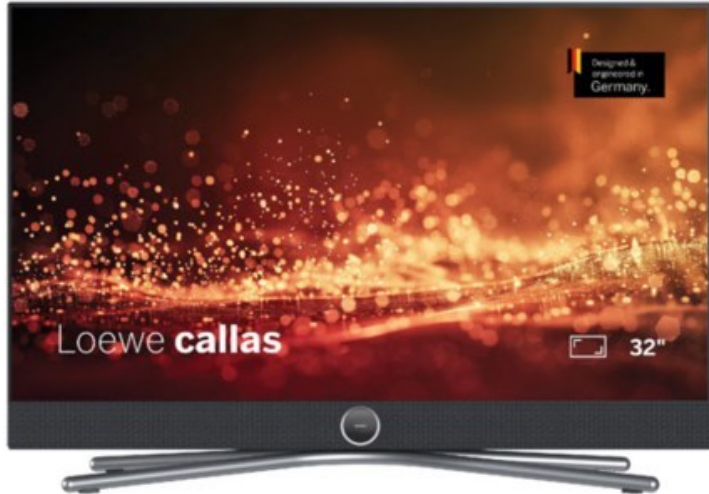

### Loewe callas 32 | basaltgrau

Artikelnummer 18901

#### Produkt-Highlights

- VA-Type-LCD-Technologie mit Full HD-Auflösung & HDR10
- Flexible USB-Aufnahme mit Timeshift und EPG-Programmierung
- Super-schnelles Loewe os mit komfortabler Loewe remote
- Smart Entertainment mit komfortablem Streaming
- Integrierte nach vorne gerichtete Soundbar für beste Sprachverständlichkeit
- Übertreffendes Klangerlebnis mit Dolby Atmos
- Unterstützung von Alexa Skills, Miracast, Apple AirPlay und DTS Play-Fi
- Ausgefeiltes 360° Design mit drehbarem Tischfuß in Chrom
- Modulare Aufstellösungen für Tisch, Boden oder Wand für jede Wohnsituation

#### Bildeigenschaften

- Auflösung: Full HD
- Hintergrundbeleuchtung: Edge-LED
- HDR Wiedergabe

#### Ausstattung & Technik

- Bildschirmdiagonale: 80 cm

- Bildschirmdiagonale: 32"
- max. Auflösung (Horizontal): 1920
- max. Auflösung (Vertikal): 1080
- WLAN Ausstattung: WLAN integriert